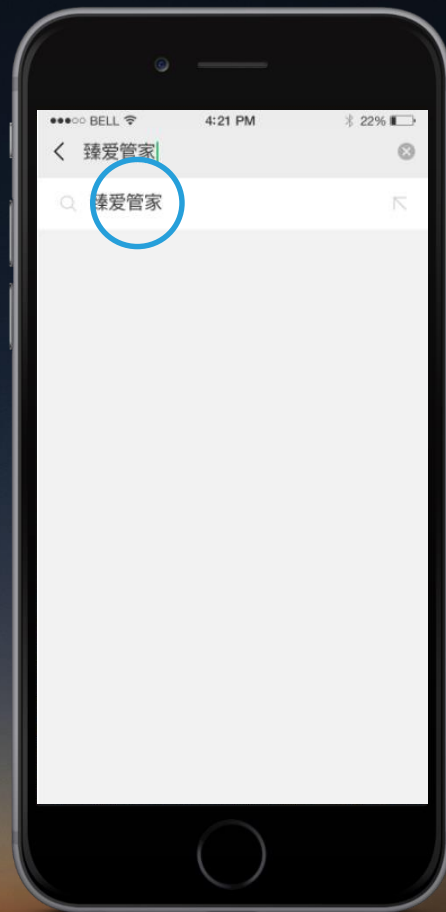

Contour[®]
plus ONE[»]
优安进[®]

如何进入小程序
进入臻爱管家小程序
应用程序

Contour.
plus ONE[®]
优安进[®]

1. 进入臻爱管家小程序

在您的手机中打开**微信APP**，
点击底部菜单**发现**，点击**小程序**
按钮，进入小程序搜索页面

Contour[®]
plus ONE[®]
优安进[®]

2. 进入臻爱管家小程序

在搜索框输入 **臻爱管家** 搜索
小程序

Contour[®]
plus **ONE**)
优安**进**)

3. 进入臻爱管家小程序

点击后进入 臻爱管家 小程序

Contour[®]
plus ONE[™]
优安进[®]

如果您对**CONTOUR® PLUS ONE**优安进®智能血糖仪和臻爱管家小程序应用有任何疑问，请咨询您的医疗保健专业人员，并参阅产品使用指南，如欲了解更多资讯或查询您的国家是否有**CONTOUR® PLUS ONE**优安进®血糖仪，请浏览 www.ascensiachina.com