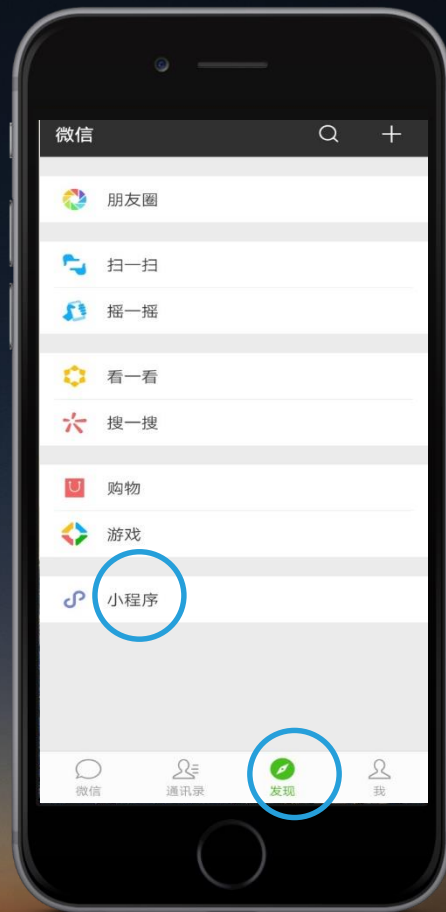

Contour[®]
plus ONE[»]
优安进[®]

如何进入小程序
进入臻爱管家小程序
应用程序

Contour.
plus ONE[®]
优安进[®]

1. 进入臻爱管家小程序

在您的手机中打开**微信APP**，
点击底部菜单**发现**，点击**小程序**
按钮，进入小程序搜索页面

Contour[®]
plus ONE[®]
优安进[®]

2. 进入臻爱管家小程序

在搜索框输入 **臻爱管家** 搜索
小程序

Contour[®]
plus **ONE**)
优安**进**)

3. 进入臻爱管家小程序

点击后进入 臻爱管家 小程序

Contour[®]
plus ONE[™]
优安进[®]

如果您对**CONTOUR® PLUS ONE**优安进®智能血糖仪和臻爱管家小程序应用有任何疑问，请咨询您的医疗保健专业人员，并参阅产品使用指南，如欲了解更多资讯或查询您的国家是否有**CONTOUR® PLUS ONE**优安进®血糖仪，请浏览 www.ascensiachina.com